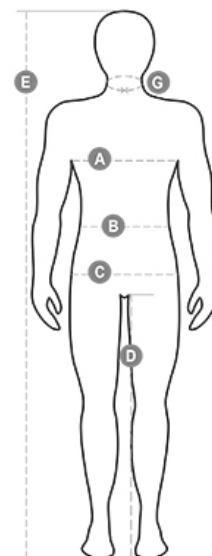

Descrizione:

Felpa da uomo, zip intera in plastica a contrasto con doppio cursore in metallo, cappuccio con coulisse, interno cappuccio e coulisse in colore a contrasto, polsini e vita in costina elasticizzata con profili a contrasto, piping a contrasto nel giromanica, tricolore nel giromanica sinistro, 2 tasche con zip, cuciture rinforzate e lavorazione esterna simile piquet per una maggiore traspirabilità del capo.

| | XXS | XS | S | | M | | L | |
|----------|---------|----|----|-----|---------|-----|-----|-----|
| IT - DE | 38 | 40 | 42 | 44 | 46 | 48 | 50 | 52 |
| FR - ES | 34 | 36 | 38 | 40 | 42 | 44 | 46 | 48 |
| UK | 30 | 31 | 33 | 34 | 36 | 38 | 39 | 41 |
| (G) - cm | 37 | 38 | 38 | 39 | 39 | 40 | 40 | 41 |
| (G) - in | 14½ | 15 | 15 | 15½ | 15½ | 15½ | 15½ | 16 |
| (A) - cm | 76 | 80 | 84 | 88 | 92 | 96 | 100 | 104 |
| (A) - in | 30 | 31 | 33 | 34 | 36 | 38 | 39 | 41 |
| (B) - cm | 68 | 72 | 74 | 76 | 80 | 84 | 88 | 92 |
| (B) - in | 27 | 28 | 29 | 30 | 32 | 33 | 34 | 36 |
| (C) - cm | 84 | 88 | 90 | 92 | 96 | 100 | 104 | 108 |
| (C) - in | 33 | 34 | 35 | 36 | 38 | 39 | 41 | 42 |
| (D) - cm | 82 | 84 | 84 | 85 | 85 | 86 | 86 | 87 |
| (D) - in | 32 | 33 | 33 | 33 | 33 | 33 | 33 | 34 |
| (E) - cm | 170/181 | | | | 175/187 | | | |
| (E) - in | 67/71 | | | | 69/73 | | | |

| | XL | XXL | 3XL | 4XL | 5XL |
|----------|---------|------|-----|-----|-----|
| IT - DE | 56 | 58 | 60 | 62 | 64 |
| FR - ES | 52 | 54 | 56 | 58 | 60 |
| UK | 44 | 46 | 47 | 48 | 50 |
| (G) - cm | 42,5 | 42,5 | 44 | 44 | 45 |
| (G) - in | 16¾ | 16¾ | 17¼ | 17¼ | 17¾ |
| (A) - cm | 112 | 116 | 120 | 124 | 128 |
| (A) - in | 44 | 46 | 47 | 48 | 50 |
| (B) - cm | 100 | 104 | 108 | 112 | 116 |
| (B) - in | 40 | 41 | 43 | 45 | 46 |
| (C) - cm | 116 | 120 | 124 | 128 | 132 |
| (C) - in | 46 | 47 | 49 | 50 | 52 |
| (D) - cm | 88 | 88 | 88 | 88 | 88 |
| (D) - in | 34 | 34 | 34 | 34 | 35 |
| (E) - cm | 175/189 | | | | |
| (E) - in | 69/75 | | | | |