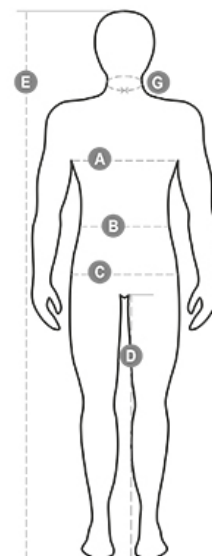

Descrizione:

Pantalone da uomo in felpa, rib elasticizzato in vita e a fondo gamba, zip con patta, coulisse bianca in corda con cuciture in contrasto e anelle in metallo, due tasche frontali con rib e un taschino dietro, patta con zip e cuciture rinforzate.

Istruzioni di lavaggio:

Materiale: GARZATA

70% COTONE + 30% POLIESTERE
300 GR/MQ

Taglie: S-M-L-XL-XXL-3XL

MADE IN: MADE IN PAKISTAN

HS CODE: 61034200

Certificazioni:

| | XXS | XS | S | | M | | L | |
|----------|---------|----|----|-----|---------|-----|-----|-----|
| IT - DE | 38 | 40 | 42 | 44 | 46 | 48 | 50 | 52 |
| FR - ES | 34 | 36 | 38 | 40 | 42 | 44 | 46 | 48 |
| UK | 30 | 31 | 33 | 34 | 36 | 38 | 39 | 41 |
| (G) - cm | 37 | 38 | 38 | 39 | 39 | 40 | 40 | 41 |
| (G) - in | 14½ | 15 | 15 | 15½ | 15½ | 15½ | 15½ | 16 |
| (A) - cm | 76 | 80 | 84 | 88 | 92 | 96 | 100 | 104 |
| (A) - in | 30 | 31 | 33 | 34 | 36 | 38 | 39 | 41 |
| (B) - cm | 68 | 72 | 74 | 76 | 80 | 84 | 88 | 92 |
| (B) - in | 27 | 28 | 29 | 30 | 32 | 33 | 34 | 36 |
| (C) - cm | 84 | 88 | 90 | 92 | 96 | 100 | 104 | 108 |
| (C) - in | 33 | 34 | 35 | 36 | 38 | 39 | 41 | 42 |
| (D) - cm | 82 | 84 | 84 | 85 | 85 | 86 | 86 | 87 |
| (D) - in | 32 | 33 | 33 | 33 | 33 | 33 | 33 | 34 |
| (E) - cm | 170/181 | | | | 175/187 | | | |
| (E) - in | 67/71 | | | | 69/73 | | | |

| | XL | XXL | 3XL | 4XL | 5XL |
|----------|---------|------|-----|-----|-----|
| IT - DE | 56 | 58 | 60 | 62 | 64 |
| FR - ES | 52 | 54 | 56 | 58 | 60 |
| UK | 44 | 46 | 47 | 48 | 50 |
| (G) - cm | 42,5 | 42,5 | 44 | 44 | 45 |
| (G) - in | 16¾ | 16¾ | 17¼ | 17¼ | 17¾ |
| (A) - cm | 112 | 116 | 120 | 124 | 128 |
| (A) - in | 44 | 46 | 47 | 48 | 50 |
| (B) - cm | 100 | 104 | 108 | 112 | 116 |
| (B) - in | 40 | 41 | 43 | 45 | 46 |
| (C) - cm | 116 | 120 | 124 | 128 | 132 |
| (C) - in | 46 | 47 | 49 | 50 | 52 |
| (D) - cm | 88 | 88 | 88 | 88 | 88 |
| (D) - in | 34 | 34 | 34 | 34 | 34 |
| (E) - cm | 175/189 | | | | |
| (E) - in | 69/75 | | | | |