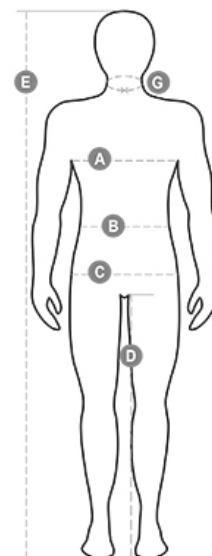

Descrizione:

Giubbino trapuntato con retro sagomato e imbottitura trapuntata, rifinito con fodera ad alta densità, interno colletto in pile. Due ampie tasche con zip, tasca porta cellulare al petto e una tasca interna. Cappuccio richiudibile nel colletto.

Istruzioni di lavaggio:

Materiale: PONGEE PVC 190T
100% POLIESTERE
175 GR/MQ

Taglie: S-M-L-XL-XXL-3XL

MADE IN: MADE IN CHINA

HS CODE: 62019300

Certificazioni:

	XXS	XS	S		M		L	
IT - DE	38	40	42	44	46	48	50	52
FR - ES	34	36	38	40	42	44	46	48
UK	30	31	33	34	36	38	39	41
(G) - cm	37	38	38	39	39	40	40	41
(G) - in	14½	15	15	15½	15½	15¾	15¾	16
(A) - cm	76	80	84	88	92	96	100	104
(A) - in	30	31	33	34	36	38	39	41
(B) - cm	68	72	74	76	80	84	88	92
(B) - in	27	28	29	30	32	33	34	36
(C) - cm	84	88	90	92	96	100	104	108
(C) - in	33	34	35	36	38	39	41	42
(D) - cm	82	84	84	85	85	86	86	87
(D) - in	32	33	33	33	33	33	33	34
(E) - cm	170/181				175/187			
(E) - in	67/71				69/73			

	XL	XXL	3XL	4XL	5XL
IT - DE	56	58	60	62	64
FR - ES	52	54	56	58	60
UK	44	46	47	48	50
(G) - cm	42,5	42,5	44	44	45
(G) - in	16¾	16¾	17¼	17¼	17¾
(A) - cm	112	116	120	124	128
(A) - in	44	46	47	48	50
(B) - cm	100	104	108	112	116
(B) - in	40	41	43	45	46
(C) - cm	116	120	124	128	132
(C) - in	46	47	49	50	52
(D) - cm	88	88	88	88	88
(D) - in	34	34	34	34	34
(E) - cm	175/189				
(E) - in	69/75				