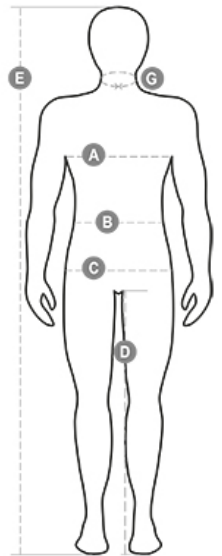

Materiale: PONGEE RIPSTOP 240T

100% POLIESTERE

180 GR/MQ

Taglie: XS-S-M-L-XL-XXL-3XL-4XL-5XL

(XS-4XL-5XL blu navy)

MADE IN: MADE IN CHINA

HS CODE: 62019300

Certificazioni:

Descrizione:

Giubbotto da uomo, maniche staccabili, zip 8mm in plastica con cursore in metallo con patta e bottoni in plastica, cappuccio sagomato staccabile e/o richiudibile nel colletto, polsini regolabili, bande riflettenti grigie fronte e retro, gomiti preformanti e spacchetto laterale con soffietto e zip, nove tasche esterne di cui due LOCK SYSTEM, due con zip e interno rinforzato, una con portabadge reversibile. Interno: imbottito, colletto, schiena e scaldareni in micropile, inserti traspiranti sottobraccio, coulisse in vita e zip interna per agevolare stampe e ricami.

Istruzioni di lavaggio:

	XXS	XS	S		M		L			
IT - DE	38	40	42	44	46	48	50	52	54	
FR - ES	34	36	38	40	42	44	46	48	50	
UK	30	31	33	34	36	38	39	41	42	
(G) - cm	37	38	38	39	39	40	40	41	41	
(G) - in	14½	15	15	15½	15½	15½	15½	16	16	
(A) - cm	76	80	84	88	92	96	100	104	108	
(A) - in	30	31	33	34	36	38	39	41	42	
(B) - cm	68	72	74	76	80	84	88	92	96	
(B) - in	27	28	29	30	32	33	34	36	38	
(C) - cm	84	88	90	92	96	100	104	108	112	
(C) - in	33	34	35	36	38	39	41	42	44	
(D) - cm	82	84	84	85	85	86	86	87	87	
(D) - in	32	33	33	33	33	33	33	34	34	
(E) - cm					170/181		175/187			
(E) - in					67/71		69/73			

	XL	XXL	3XL	4XL	5XL					
IT - DE	56	58	60	62	64	66	68	70	72	74
FR - ES	52	54	56	58	60	62	64	66	68	70
UK	44	46	47	48	50	52	53	55	56	58
(G) - cm	42,5	42,5	44	44	45	45	46	46	47	47
(G) - in	16¾	16¾	17¼	17¼	17¾	17¾	18	18	18½	18½
(A) - cm	112	116	120	124	128	132	136	140	144	148
(A) - in	44	46	47	48	50	52	53	55	56	58
(B) - cm	100	104	108	112	116	120	124	128	132	136
(B) - in	40	41	43	45	46	48	49	51	52	54
(C) - cm	116	120	124	128	132	136	140	144	148	152
(C) - in	46	47	49	50	52	53	55	56	58	59
(D) - cm	88	88	88	88	88	88	89	89	89	89
(D) - in	34	34	34	34	34	34	35	35	35	35
(E) - cm					175/189					
(E) - in					69/75					