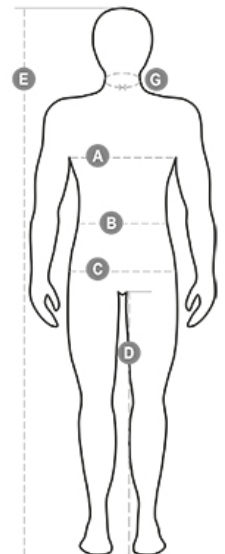

Materiale: TWILL SANFORIZZATO

100% COTONE
 260 GR/MQ

Taglie: XS-S-M-L-XL-XXL-3XL-4XL-5XL

**MADE IN: MADE IN PAKISTAN
 MADE IN BANGLADESH**

HS CODE: 62034211

Certificazioni:

Descrizione:

Pantalone unisex, multistagione, elastici laterali e passanti in vita, chiusura con zip e bottone in plastica, due tasche anteriori a taglio classico, una tasca laterale LOCK SYSTEM, un porta metro, due tasche posteriori una aperta e una con patta e velcro, inserti ed impunture a contrasto, bande reflex su tasca posteriore, cuciture triple.

| | XL | XXL | 3XL | 4XL | 5XL |
|----------|---------|---------|---------|---------|-----------------|
| IT - DE | 56 | 58 60 | 62 64 | 66 68 | 70 72 74 |
| FR - ES | 52 | 54 56 | 58 60 | 62 64 | 66 68 70 |
| UK | 44 | 46 47 | 48 50 | 52 53 | 55 56 58 |
| (G) - cm | 42,5 | 42,5 44 | 44 44 | 45 45 | 46 46 47 47 |
| (G) - in | 16¾ | 16¾ 17¼ | 17¼ 17¼ | 17¾ 17¾ | 18 18 18½ 18½ |
| (A) - cm | 112 | 116 120 | 124 128 | 132 136 | 140 144 148 148 |
| (A) - in | 44 | 46 47 | 48 50 | 52 53 | 55 55 56 58 |
| (B) - cm | 100 | 104 108 | 112 116 | 120 124 | 128 132 136 |
| (B) - in | 40 | 41 43 | 45 46 | 48 49 | 51 52 54 |
| (C) - cm | 116 | 120 124 | 128 132 | 136 140 | 144 148 152 |
| (C) - in | 46 | 47 49 | 50 52 | 53 55 | 56 58 59 |
| (D) - cm | 88 | 88 88 | 88 88 | 88 88 | 89 89 89 89 |
| (D) - in | 34 | 34 34 | 34 34 | 35 35 | 35 35 35 35 |
| (E) - cm | 175/189 | | | | |
| (E) - in | 69/75 | | | | |